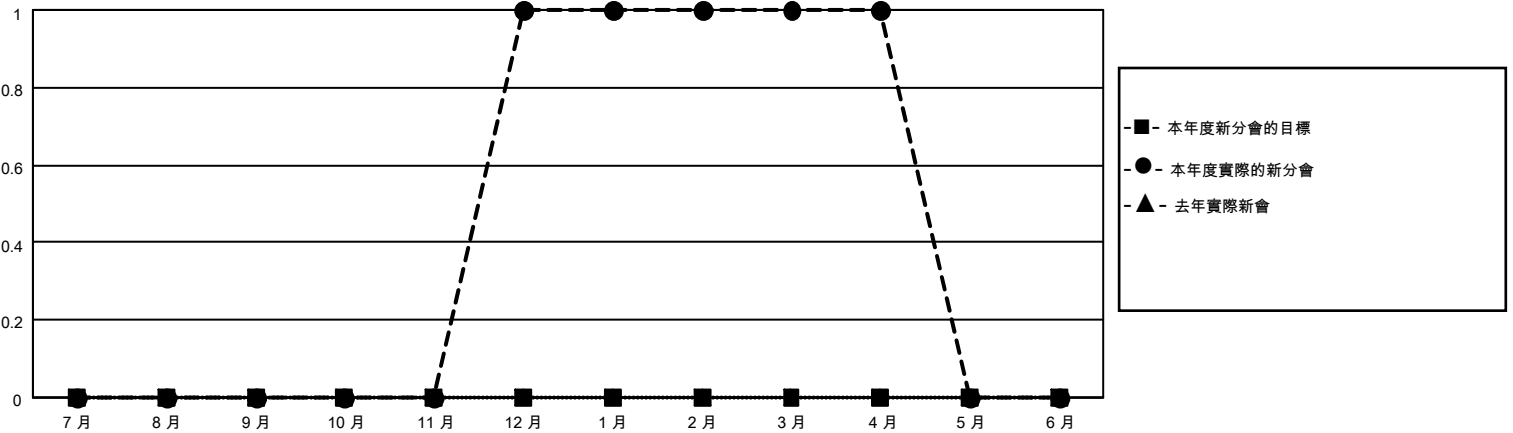

# MONTHLY MEMBERSHIP PROGRESS REPORT

District 300B 1

Results as of: 4/30/2026

GMT:

地點 REP OF CHINA

GMT憲章區

分會				位會員@每位須繳			
成果 2025-2026				成果 2025-2026			
季	新分會目標	新會	會員流失的分會	季	會員淨增長目標	實際會員增長數	實際退會會員 (包括轉會)
7月/8月/9月	0	0	0	7月/8月/9月	0	187	29
10月/11月/12月	0	1	0	10月/11月/12月	0	84	37
1月/2月/3月	0	0	0	1月/2月/3月	0	234	25
4月/5月/6月	0	0	0	4月/5月/6月	0	10	0

目標與實際新會累積

目標和實際會員累積

已取消的分會: 0	57 CLUBS OF 67 增添1位或以上的新會員	性別分佈
放棄的會員		男 2,126 (75.77%)
過世 6		女 680 (24.23%)
分會已取消 0	<a href="#">點擊這裡取得彙計會員數據</a>	總計家庭單位會員數 0
其他 85		支付減半會費的家庭會員 0
總計 91		