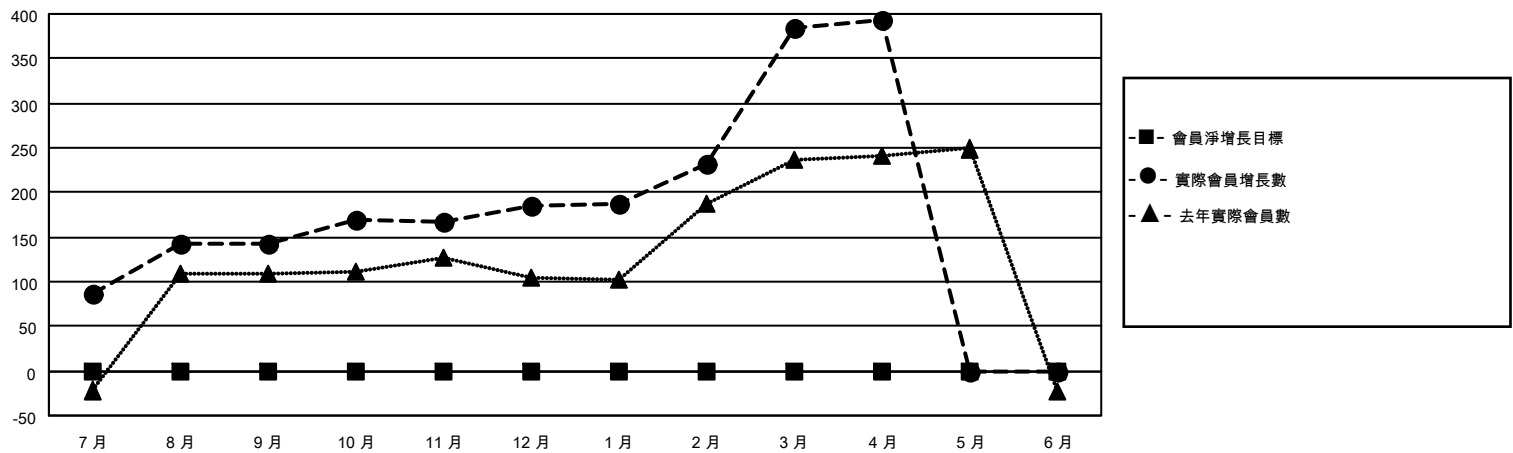

# MONTHLY MEMBERSHIP PROGRESS REPORT

District 300B 1

Results as of: 4/30/2026

GMT:

地點 REP OF CHINA

GMT憲章區

分會				位會員@每位須繳			
成果 2025-2026				成果 2025-2026			
季	新分會目標	新會	會員流失的分會	季	會員淨增長目標	實際會員增長數	實際退會會員 (包括轉會)
7月/8月/9月	0	0	0	7月/8月/9月	0	187	29
10月/11月/12月	0	1	0	10月/11月/12月	0	84	37
1月/2月/3月	0	0	0	1月/2月/3月	0	234	25
4月/5月/6月	0	0	0	4月/5月/6月	0	10	0

目標與實際新會累積

目標和實際會員累積

已取消的分會: 0	57 CLUBS OF 67 增添1位或以上的新會員	性別分佈
放棄的會員		男 2,126 (75.77%)
過世 6		女 680 (24.23%)
分會已取消 0	<a href="#">點擊這裡取得彙計會員數據</a>	總計家庭單位會員數 0
其他 85		支付減半會費的家庭會員 0
總計 91		